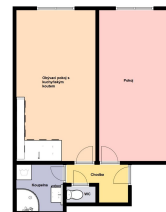

Pronájem bytu 2+kk, 46 m2, Praha 4 - Nusle, K Podjezdu

PENB G (průkaz nedodán)

Lokalita:

Praha 4, K podjezdu

Číslo nabídky

N66851

Popis

Pronájem bytu 2+kk, 46 m2, Praha 4 - Nusle, K Podjezdu

Hledáte klid uprostřed velkoměsta? Oceníte výhled do klidného vnitrobloku a výbornou dopravní dostupnost MHD?

Byt se nachází v 2. NP patře cihlového činžovního domu s novým výtahem, je pronajímán v původním stavu před rekonstrukcí a je bez nábytku. Hledáme dlouhodobého nájemce.

Velkou výhodou bytu je praktická dispozice a orientace.

Z chodby je vstup do dvou samostatných pokojů.

Koupelna má rovnou vanu. WC je samostatné.

Budova je jen pár kroků od zastávky autobusu Kloboučnická (bus č. 124, 139, 188) směrem metro Pankrác, Budějovická a Želivského nebo také tramvaje, zastávka Pod Jezerkou (tramvaje č. 11, 13) směr centrum.

Veškerá občanská vybavenost je v místě. Restaurace, kavárny, sportoviště, oblíbené obchodní centrum Arkády Pankrác 5 minut autobusem.

Dlouhodobý pronájem.

Cena

15 500 Kč za měsíc

+ 2.500 Kč/měsíc poplatky(voda, odpad, výtah) + elektrická energie +plyn

**Jaroslav
Šesták**

☎ 605 172 214

✉ sestak@soccer-reality.cz