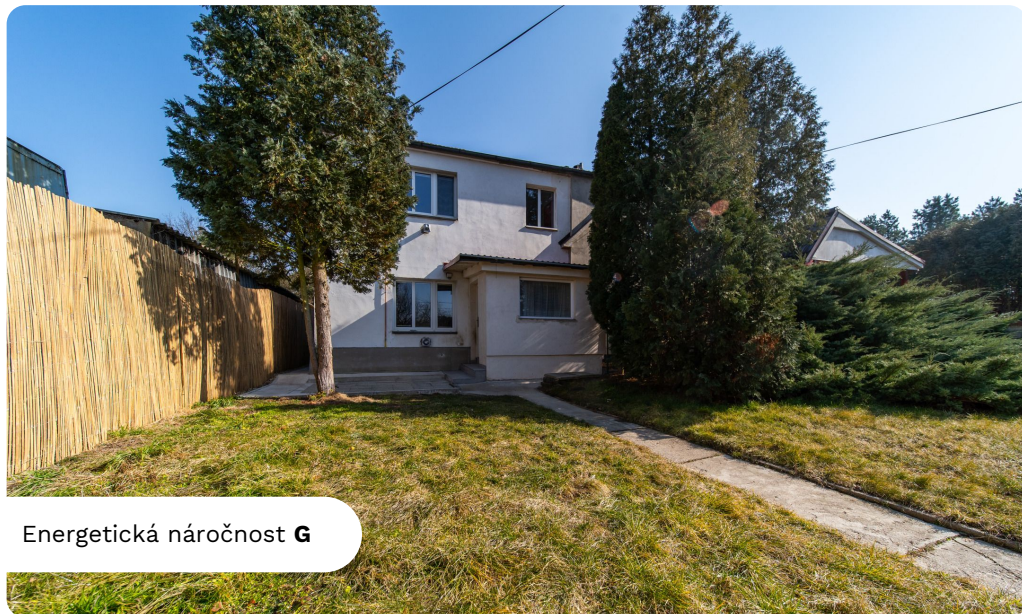

Příjemný venkovský dům se zahradou necelé 2 km od centra Neratovic

Energetická náročnost **G**

Lokalita:

Neratovice, V Rytinách

Cena

19 000 Kč za měsíc

Číslo nabídky

N66024

+ poplatky 6000 Kč, jistota 2x nájem
a provize

Popis

Pronájem domu, Neratovice - Mlékojedy, 24 km od metra Letňany.

Chcete žít v místě s venkovskou atmosférou a současně být nedaleko centra města? Toužíte po dostatku soukromí a ocenili byste možnost užívat jen pro sebe útulný dům i se zahradou? Líbí se vám představa posedět si kdykoli u grilu, mít na dohled les nebo se pěšky projít k přírodnímu koupališti? Potom vás nadchne tato nabídka.

Celoročně užívaný dům se nachází v Mlékojedech, klidné části Neratovic, cca 1,5 km od centra města, 20 minut pěšky od vlakové stanice Neratovice. Je dispozičně řešen jako 2+1 (plus komora), částečně zařízený, přizpůsobený současnému bydlení se zachováním historických prvků a připravený k nastěhování. V přízemí můžete využívat prostorný obývací pokoj, kuchyň s komorou a vstupem na zahradu, dvě chodby s úložnými místy, toaletu a koupelnu se sprchovým koutem i pračkou. Druhé podlaží vám poskytne velkou ložnici a dřevěnou galerii s policovou knihovnou.

Velkým benefitem je možnost užívat zahradu před i za domem, s venkovním grilem, menší terasou, kolnou a sklepem. V místě najdete také vyhledávané přírodní koupaliště (bývalý písečný lom). Lokalita spojuje bydlení na původním venkově s výbornou dostupností kompletní vybavenosti Neratovic. V místě funguje autobusová a vlaková doprava. Dobře dosažitelný je také Mělník (13 km), Brandýs nad Labem (16 km) nebo Praha (metro Ládví 25 km, metro Letňany 24 km).