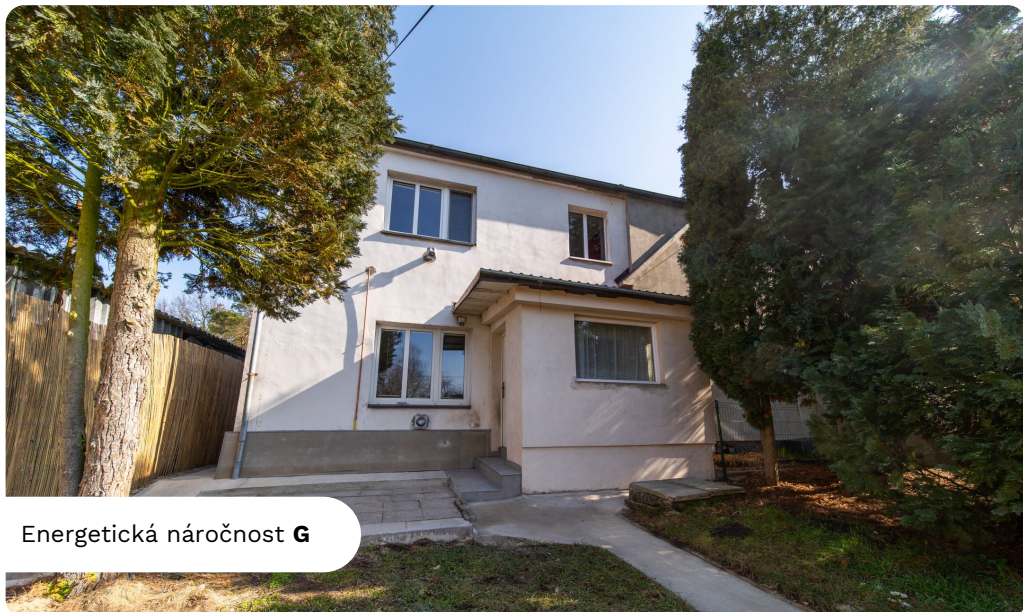

## Příjemný venkovský dům se zahradou necelé 2 km od centra Neratovic

Energetická náročnost **G**

Lokalita:

**Neratovice, V Rytinách**

Číslo nabídky

**N65940**

Popis

Pronájem domu, Neratovice - Mlékojedy, 24 km od metra Letňany.

Chcete žít v místě s venkovskou atmosférou a současně být nedaleko centra města? Toužíte po dostatku soukromí a ocenili byste možnost užívat jen pro sebe útulný dům i se zahradou? Líbí se vám představa posedět si kdykoli u grilu, mít na dohled les nebo se pěšky projít k přírodnímu koupališti? Potom vás nadchne tato nabídka.

Celoročně užívaný dům se nachází v Mlékojedech, klidné části Neratovic, cca 1,5 km od centra města, 20 minut pěšky od vlakové stanice Neratovice. Je dispozičně řešen jako 2+1 (plus komora), částečně zařízený, přizpůsobený současnému bydlení se zachováním historických prvků a připravený k nastěhování. V přízemí můžete využívat prostorný obývací pokoj, kuchyň s komorou a vstupem na zahradu, dvě chodby s úložnými místy, toaletu a koupelnu se sprchovým koutem i pračkou. Druhé podlaží vám poskytne velkou ložnici a dřevěnou galerii s policovou knihovnou.

Velkým benefitem je možnost užívat zahradu před i za domem, s venkovním grilem, menší terasou, kolnou a sklepem. V místě najdete také vyhledávané přírodní koupaliště (bývalý písečný lom). Lokalita spojuje bydlení na původním venkově s výbornou dostupností kompletní vybavenosti Neratovic. V místě funguje autobusová a vlaková doprava. Dobře dosažitelný je také Mělník (13 km), Brandýs nad Labem (16 km) nebo Praha (metro Ládví 25 km, metro Letňany 24 km).