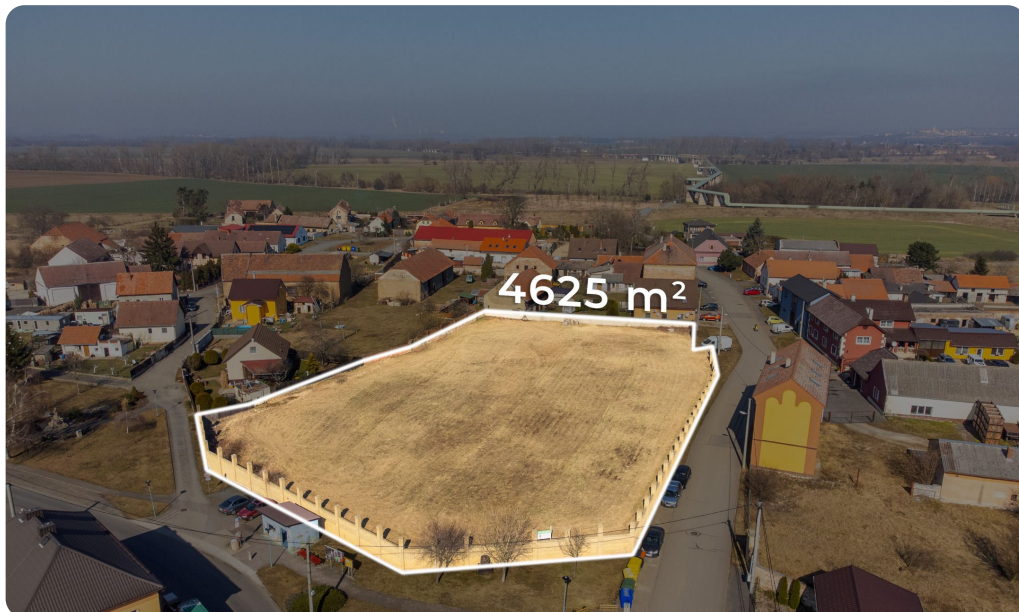

## Prodej pozemků o celkové výměře 4625 m<sup>2</sup>, Zálezlice.

Lokalita:

**Zálezlice**

Číslo nabídky

**N65921**

Popis

Prodej pozemků o celkové výměře 4625 m<sup>2</sup>, Zálezlice.

Hledáte opravdu velký stavební pozemek pro výstavbu vašeho bytového nebo komerčního projektu v centru klidné obce? Potřebujete být v dojezdu do půl hodiny od Prahy? Zálezlice jsou přesně tím místem, které hledáte.

Pozemky o celkové velikosti 4625 m<sup>2</sup> se nachází v klidné obci Zálezlice na strategickém místě samotného centra hned naproti kostelu, přičemž vjezd na pozemek je z vedlejší málo frekventované ulice.

Za dvacet pět minut dojedete autem na okraj Prahy, obec je ve 3. tarifním pásmu pražské integrované dopravy.

U pozemku jsou veškeré IS: kanalizace, vodovod, optická síť, plynová přípojka i elektřina.

Pozemek má nově postavené obvodové zdi a je vyvýšen nad okolní terén.

V katastru obce je pískovna, kde má po ukončení prací vzniknout rekreační oblast s jezerem, což bude ve velmi rozsáhlém okolí jedinečné koupání v průzračné vodě.

V obci jsou časté společenské a kulturní akce pro malé děti i dospělé. Pravidelně se zde pořádají dostaveníčka se známými osobnostmi a na fotbalovém hřišti letní koncerty.