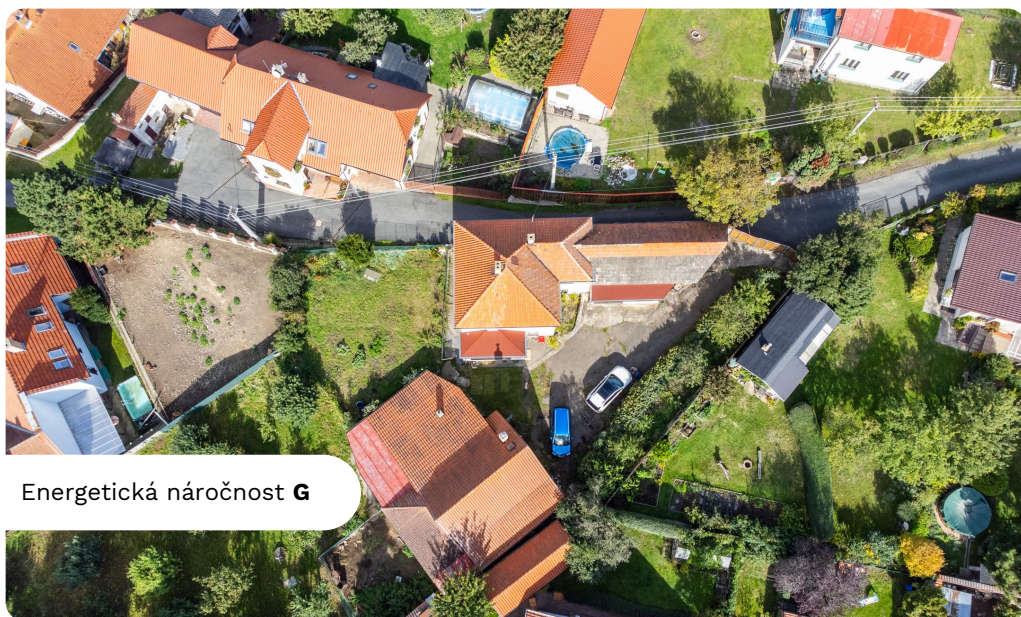

## Dvougenerační dům s velkým pozemkem a garáží v Chomutovicích u Dobřejovic, obec Popovičky.

Energetická náročnost **G**

Lokalita:

**Popovičky**

Cena

**10 500 000 Kč**

Číslo nabídky

**N65660**

Popis

Soccer Reality vám nabízí k prodeji dvougenerační dům v malebné obci Chomutovice u Dobřejovic, ideální pro rodinné bydlení nebo jako investice. Dům o zastavěné ploše 123 m<sup>2</sup> stojí na pozemku o velikosti cca 921 m<sup>2</sup>. Jeho původní část pochází z 50. let a je v dobrém technickém stavu.

Dům je postaven z tvárnice a cihel. Všechny sítě jsou k dispozici: voda, elektřina, kanalizace, telefon i plyn. Bohužel, studna na pozemku není.

Dům je vhodný pro dvougenerační bydlení nebo jako investiční nemovitost. Velký pozemek nabízí spoustu možností pro zahradničení nebo další stavební projekty. Část přístupové cesty k nemovitosti je ve vlastnictví.

Zámek Průhonice: Historický zámek s bohatou historií, který je součástí Průhonického parku.

Kostel sv. Prokopa v Dobřejovicích: Původně gotický kostel s barokními úpravami, nacházející se v sousední obci Dobřejovice.