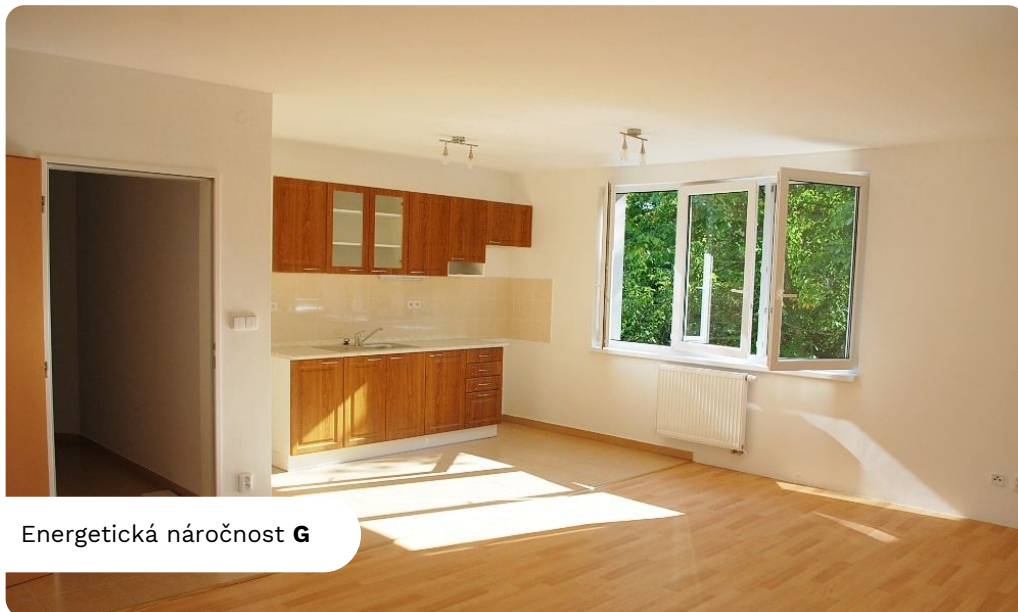

Pronájem bytu 4+kk, 110 m², ulice Na Lávce, Praha 10 – Záběhlice.

Energetická náročnost **G**