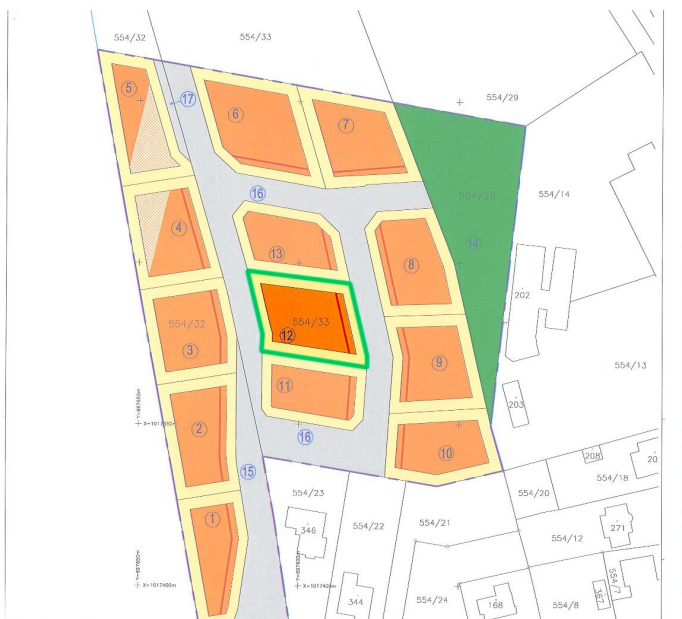

Postavte si dům v atraktivní lokalitě Středočeského kraje.

Lokalita:

Semčice

Cena

2 497 000 Kč

Číslo nabídky

N65180

Popis

Pozemky pro výstavbu (801m² parcela pro RD a 255m² podíl na komunikaci), Semčice, okres Mladá Boleslav, Středočeský kraj.

Hledáte rovinný pozemek pro stavbu svého domu tak, abyste měli na dosah přírodu a žili v žádané lokalitě Středočeského kraje? Je pro vás také dlouhodobě zajímavé strategické umístění mezi Prahou a Libercem, kousek od Mladé Boleslavi i blízko Jičína? Chcete aby se váš vysněný dům nacházel v obci harmonicky propojené s okolní krajinou?

Láká vás představa žít na příjemném venkově, mít možnost kdykoli sednout na kolo, projet se zvlněnou krajinou plnou luk a lesů a zároveň být autem za 40 minut v Praze na metru? Pak jste našli to pravé místo.

Rovinný pozemek se nachází na okraji malebné obce Semčice. Poskytne vám zázemí pro vybudování příjemného domova, nadchne kouzelnou okolní krajinou a také velmi dobrou dostupností občanské vybavenosti.

Přímo v Semčicích je obecní úřad, knihovna, škola, školka, koupaliště, obchod s potravinami, restaurace, sportovní areál se sportovními kluby, sbor dobrovolných hasičů i výdejní box zásilkovny.

V nedalekém menším městě Dobrovice (necelé 3 km) najdete další vybavenost, včetně obchodů, restaurací, zdravotních, kulturních i sportovních zařízení.

Necelých 10 km máte do Mladé Boleslavi, moderního města s kompletní občanskou vybaveností, včetně např. velké nemocnice, krásného divadla, fotbalového i zimního stadionu, aquacenter, multikina, řady muzeí i obchodních center.

Přímo v Semčicích fungují autobusové spoje, vlaková zastávka je u města Dobrovice a v Mladé Boleslavi se nachází vlaková a autobusová nádraží.

Autem jste v Mladé Boleslavi za cca 10 minut, v Praze na Černém Mostě za 38 minut, v Liberci za 40 minut a v Jičíně za 30 minut.

**Daniela E.
Sivanová**

☎ 603 393 751

✉ sivanova@soccer-reality.cz