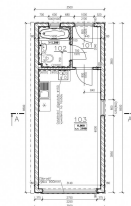

Prodej stavebního pozemku s projektem - Zeměchy