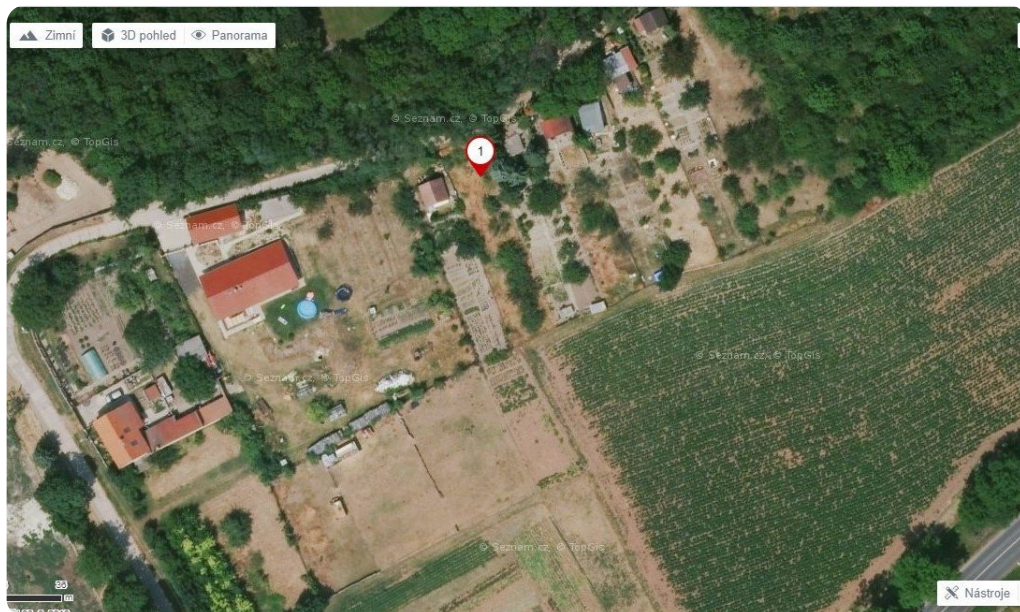

Prodej stavebního pozemku s projektem - Zeměchy

Lokalita:

Jimlín

Číslo nabídky

N62518

Popis

Nabízíme pozemek s projektem na výstavbu rekreačního objektu o celkové ploše 432 m². Obec Zeměchy – Jimlín, cca 10 minut jízdy autem od Loun, 50 minut jízdy z Prahy.

Na stavebním úřadě jsou již podané všechny potřebné dokumenty.

Úřad územního plánování možnost výstavby chaty schválil.

Elektřina je na hranici pozemku, voda je cca 15 m od pozemku a kanalizace je potřeba řešit jímkou. Od vodáren je vydán souhlas s napojením, ale pro samotné provedení napojení je ještě potřeba souhlas stav.úřadu (spolu s domem).